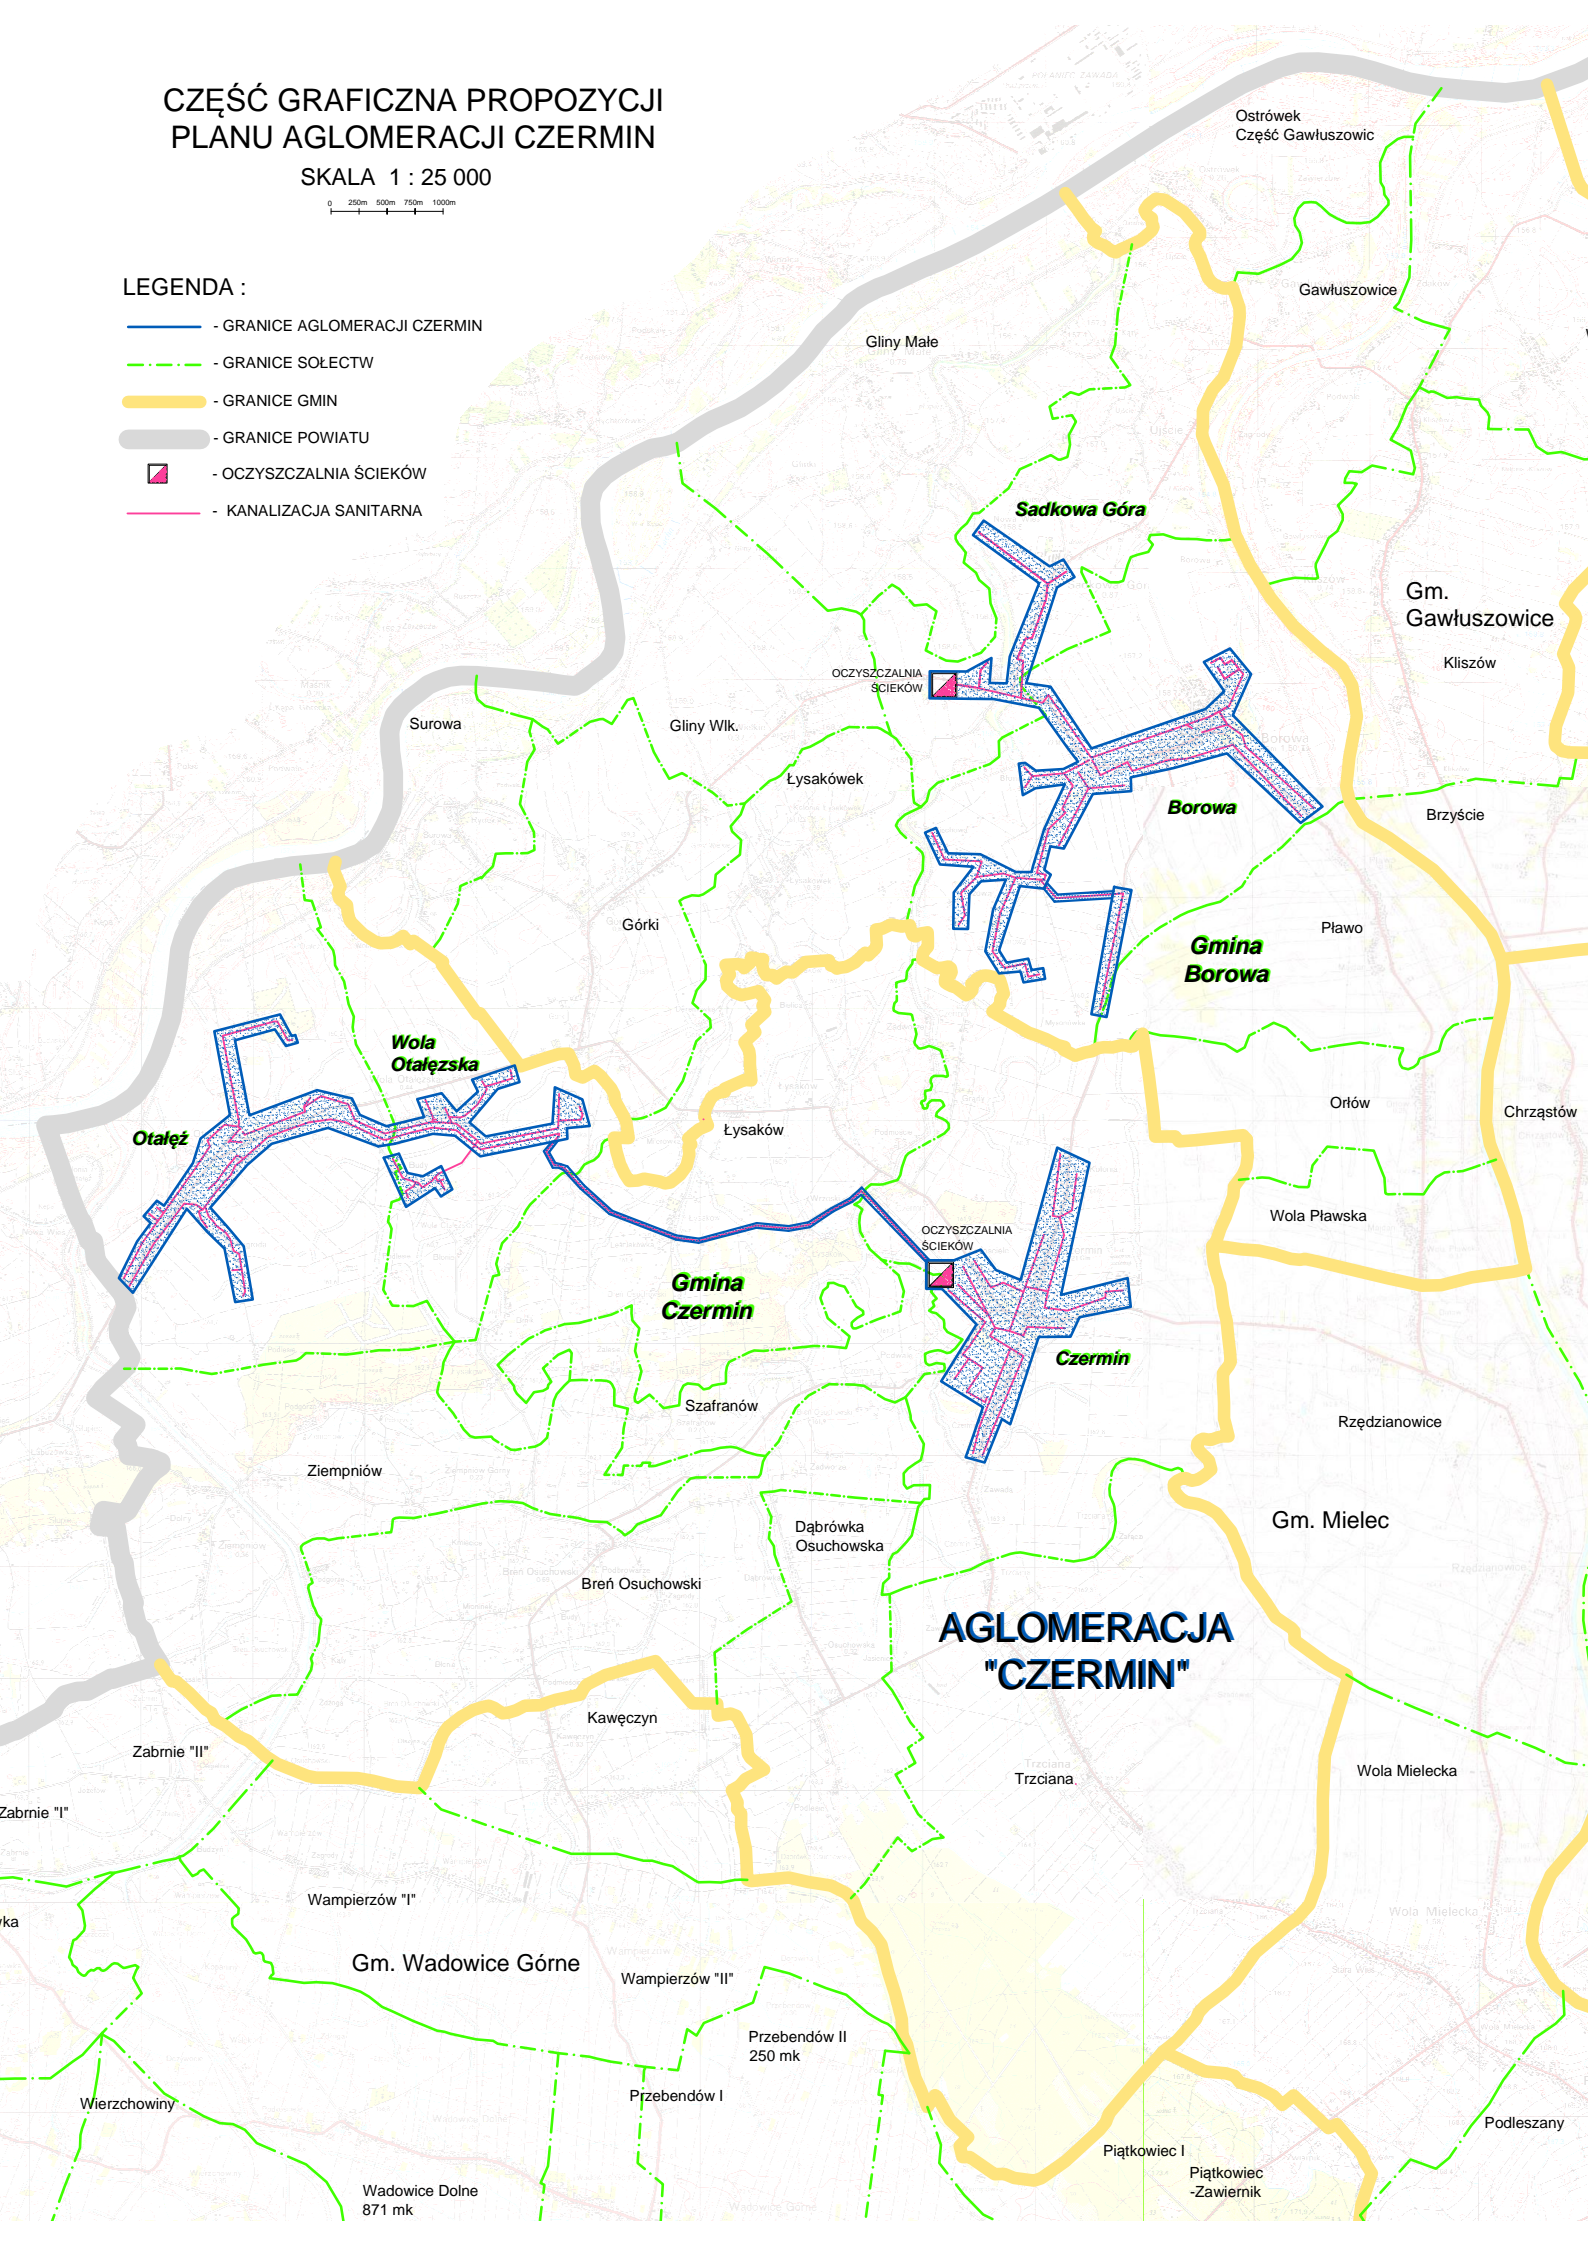

CZĘŚĆ GRAFICZNA PROPOZYCJI PLANU AGLOMERACJI CZERMIN

SKALA 1 : 25 000

LEGENDA :

- GRANICE AGLOMERACJI CZERMIN
- GRANICE SOŁECTW
- GRANICE GMIN
- GRANICE POWIATU
- OCZYSZCZALNIA ŚCIEKÓW
- KANALIZACJA SANITARNA

**AGLOMERACJA
"CZERMIN"**